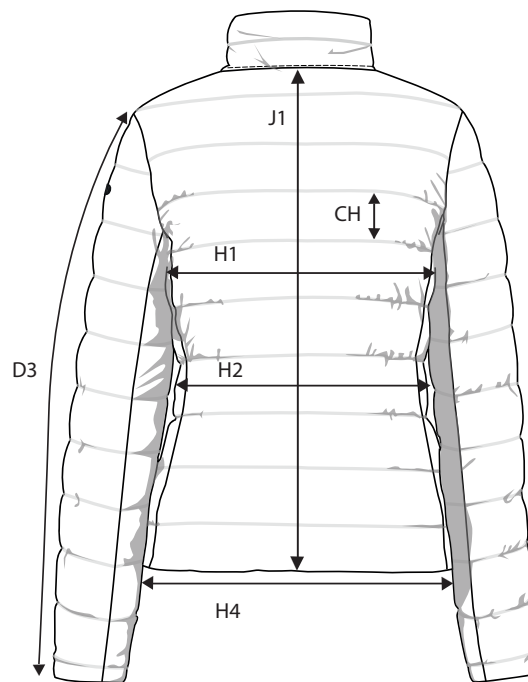

# AVALON - MEN

HOW TO MESURE THE SIZE AND FIT

		S	M	L	XL	2XL	3XL	4XL
SLEEVE LENGTH - FROM SHOULDERSEAM	<b>D3</b>	68,5	69,75	71	72,25	73,5	74,75	74,75
1/2 CHEST WIDTH AT ARMHOLE	<b>H1</b>	54	57	60	63	66	69	73
1/2 WAIST	<b>H2</b>	52	55	58	61	64	68	72
1/2 BOTTOM WIDTH - RELAXED	<b>H4</b>	46	49	52	55	58	62	66
FULL LENGTH AT CENTRE BACK	<b>J1</b>	65,5	67,5	69,5	71,5	73,5	75,5	75,5
CHANNEL HEIGHT ON QUILTING	<b>CH</b>	6	6	6	6	6	6	6

# AVALON - WOMEN

HOW TO MESURE THE SIZE AND FIT

		<b>XS</b>	<b>S</b>	<b>M</b>	<b>L</b>	<b>XL</b>	<b>2XL</b>	<b>3XL</b>
SLEEVE LENGTH - FROM SHOULDERSEAM	<b>D3</b>	62,5	63,25	64	64,75	65,5	66,25	66,25
1/2 CHEST WIDTH AT ARMHOLE	<b>H1</b>	49	51	53	56	59	62	66
1/2 WAIST	<b>H2</b>	44	46	48	51	54	58	62
1/2 BOTTOM WIDTH - RELAXED	<b>H4</b>	51	53	55	58	61	64	68
FULL LENGTH AT CENTRE BACK	<b>J1</b>	60,5	62,5	64,5	66,5	68,5	70,5	70,5
CHANNEL HEIGHT ON QUILTING	<b>CH</b>	6	6	6	6	6	6	6