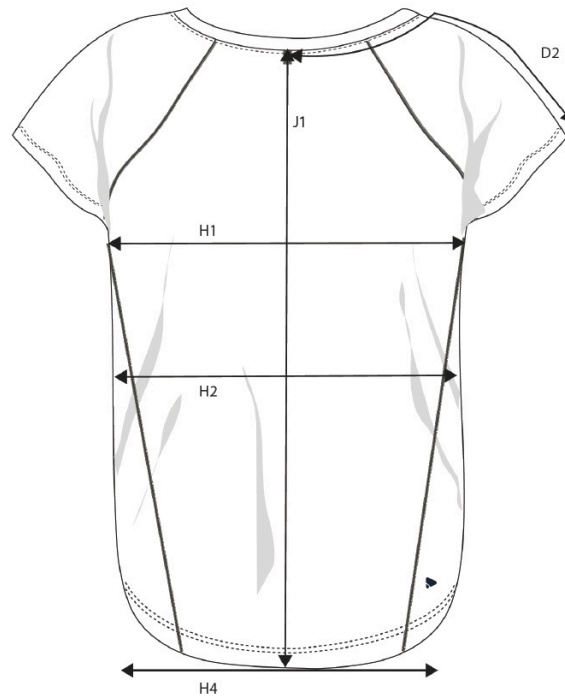

# FREEMONT - MEN

HOW TO MESURE THE SIZE AND FIT

		<b>S</b>	<b>M</b>	<b>L</b>	<b>XL</b>	<b>XXL</b>	<b>XXXL</b>	<b>4XL</b>
CENTRE BACK TO END OF SLEEVE	<b>D2</b>	42,75	44	45,25	46,5	47,75	49	50,25
1/2 CHEST WIDTH AT ARMHOLE	<b>H1</b>	50,5	53,5	56,5	59,5	62,5	65,5	68,5
1/2 WAIST WIDTH	<b>H2</b>	48,5	51,5	54,5	57,5	60,5	63,6	66,5
1/2 BOTTOM WIDTH	<b>H4</b>	49	52	55	58	61	64	67
FULL LENGTH AT CENTRE BACK	<b>J1</b>	68	70	72	74	76	78	78

# FREEMONT - WOMEN

HOW TO MESURE THE SIZE AND FIT

		<b>XS</b>	<b>S</b>	<b>M</b>	<b>L</b>	<b>XL</b>	<b>XXL</b>	<b>3XL</b>
CENTRE BACK TO END OF SLEEVE	<b>D2</b>	33	34,25	35,5	36,75	38	39,5	40,5
1/2 CHEST WIDTH AT ARMHOLE	<b>H1</b>	42	45	48	51	54	58	62
1/2 WAIST	<b>H2</b>	39,5	42,5	45,5	48,5	51,5	56,5	60,5
1/2 BOTTOM WIDTH	<b>H4</b>	42	45	48	51	54	58	62
FULL LENGTH AT CENTRE BACK	<b>J1</b>	62	64	66	68	70	72	73

# PEYTON - WOMEN

HOW TO MESURE THE SIZE AND FIT

		<b>S</b>	<b>M</b>	<b>L</b>	<b>XL</b>	<b>XXL</b>	<b>3XL</b>
CENTRE BACK TO END OF SLEEVE	<b>D2</b>	19	20	21	22	23	24
1/2 CHEST WIDTH AT ARMHOLE	<b>H1</b>	53	56	59	62	65	68
1/2 WAIST	<b>H2</b>	53	56	59	62	65	68
1/2 BOTTOM WIDTH	<b>H4</b>	53	56	59	62	65	68
FULL LENGTH AT CENTRE BACK	<b>J1</b>	63	64	67	69	71	73

## HOW TO MEASURE