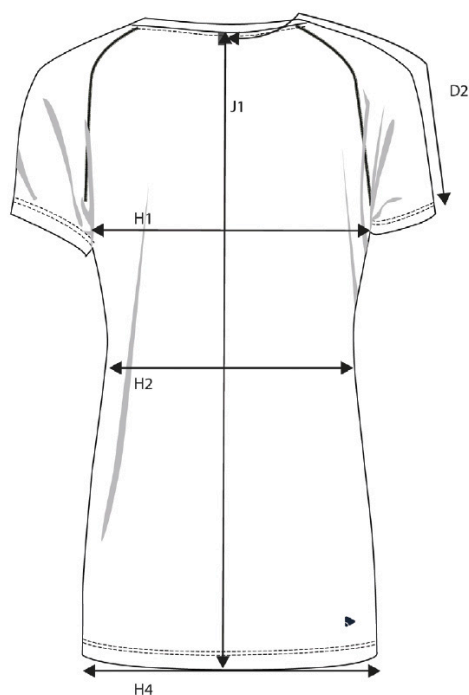

# FREEMONT - MEN

HOW TO MESURE THE SIZE AND FIT

		<b>S</b>	<b>M</b>	<b>L</b>	<b>XL</b>	<b>XXL</b>	<b>XXXL</b>	<b>4XL</b>
CENTRE BACK TO END OF SLEEVE	<b>D2</b>	42,75	44	45,25	46,5	47,75	49	50,25
1/2 CHEST WIDTH AT ARMHOLE	<b>H1</b>	50,5	53,5	56,5	59,5	62,5	65,5	68,5
1/2 WAIST WIDTH	<b>H2</b>	48,5	51,5	54,5	57,5	60,5	63,6	66,5
1/2 BOTTOM WIDTH	<b>H4</b>	49	52	55	58	61	64	67
FULL LENGTH AT CENTRE BACK	<b>J1</b>	68	70	72	74	76	78	78

# FREEMONT - WOMEN

HOW TO MESURE THE SIZE AND FIT

		<b>XS</b>	<b>S</b>	<b>M</b>	<b>L</b>	<b>XL</b>	<b>XXL</b>	<b>3XL</b>
CENTRE BACK TO END OF SLEEVE	<b>D2</b>	33	34,25	35,5	36,75	38	39,5	40,5
1/2 CHEST WIDTH AT ARMHOLE	<b>H1</b>	42	45	48	51	54	58	62
1/2 WAIST	<b>H2</b>	39,5	42,5	45,5	48,5	51,5	56,5	60,5
1/2 BOTTOM WIDTH	<b>H4</b>	42	45	48	51	54	58	62
FULL LENGTH AT CENTRE BACK	<b>J1</b>	62	64	66	68	70	72	73

# PEYTON - WOMEN

HOW TO MESURE THE SIZE AND FIT

		<b>S</b>	<b>M</b>	<b>L</b>	<b>XL</b>	<b>XXL</b>	<b>3XL</b>
CENTRE BACK TO END OF SLEEVE	<b>D2</b>	19	20	21	22	23	24
1/2 CHEST WIDTH AT ARMHOLE	<b>H1</b>	53	56	59	62	65	68
1/2 WAIST	<b>H2</b>	53	56	59	62	65	68
1/2 BOTTOM WIDTH	<b>H4</b>	53	56	59	62	65	68
FULL LENGTH AT CENTRE BACK	<b>J1</b>	63	64	67	69	71	73

## HOW TO MEASURE