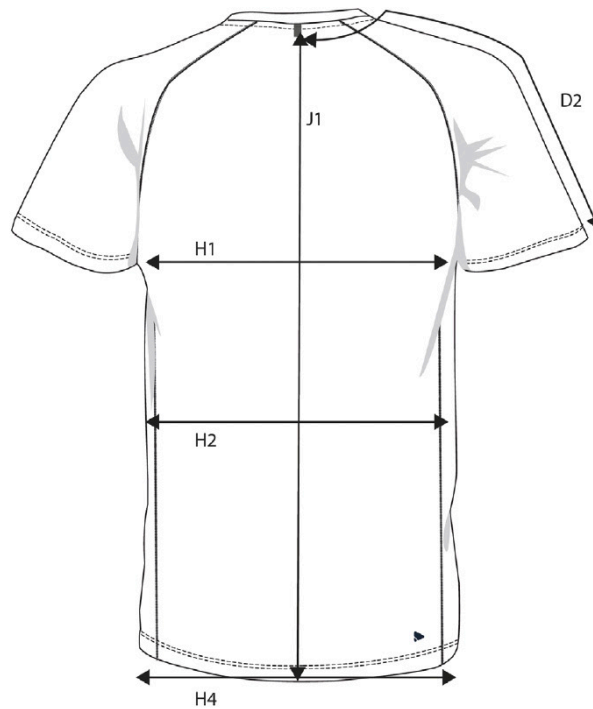

# FREEMONT - MEN

HOW TO MESURE THE SIZE AND FIT

		<b>S</b>	<b>M</b>	<b>L</b>	<b>XL</b>	<b>XXL</b>	<b>XXXL</b>	<b>4XL</b>
CENTRE BACK TO END OF SLEEVE	<b>D2</b>	42,75	44	45,25	46,5	47,75	49	50,25
1/2 CHEST WIDTH AT ARMHOLE	<b>H1</b>	50,5	53,5	56,5	59,5	62,5	65,5	68,5
1/2 WAIST WIDTH	<b>H2</b>	48,5	51,5	54,5	57,5	60,5	63,6	66,5
1/2 BOTTOM WIDTH	<b>H4</b>	49	52	55	58	61	64	67
FULL LENGTH AT CENTRE BACK	<b>J1</b>	68	70	72	74	76	78	78

# FREEMONT - WOMEN

HOW TO MESURE THE SIZE AND FIT

		<b>XS</b>	<b>S</b>	<b>M</b>	<b>L</b>	<b>XL</b>	<b>XXL</b>	<b>3XL</b>
CENTRE BACK TO END OF SLEEVE	<b>D2</b>	33	34,25	35,5	36,75	38	39,5	40,5
1/2 CHEST WIDTH AT ARMHOLE	<b>H1</b>	42	45	48	51	54	58	62
1/2 WAIST	<b>H2</b>	39,5	42,5	45,5	48,5	51,5	56,5	60,5
1/2 BOTTOM WIDTH	<b>H4</b>	42	45	48	51	54	58	62
FULL LENGTH AT CENTRE BACK	<b>J1</b>	62	64	66	68	70	72	73

# PEYTON - WOMEN

HOW TO MESURE THE SIZE AND FIT

		<b>S</b>	<b>M</b>	<b>L</b>	<b>XL</b>	<b>XXL</b>	<b>3XL</b>
CENTRE BACK TO END OF SLEEVE	<b>D2</b>	19	20	21	22	23	24
1/2 CHEST WIDTH AT ARMHOLE	<b>H1</b>	53	56	59	62	65	68
1/2 WAIST	<b>H2</b>	53	56	59	62	65	68
1/2 BOTTOM WIDTH	<b>H4</b>	53	56	59	62	65	68
FULL LENGTH AT CENTRE BACK	<b>J1</b>	63	64	67	69	71	73

## HOW TO MEASURE