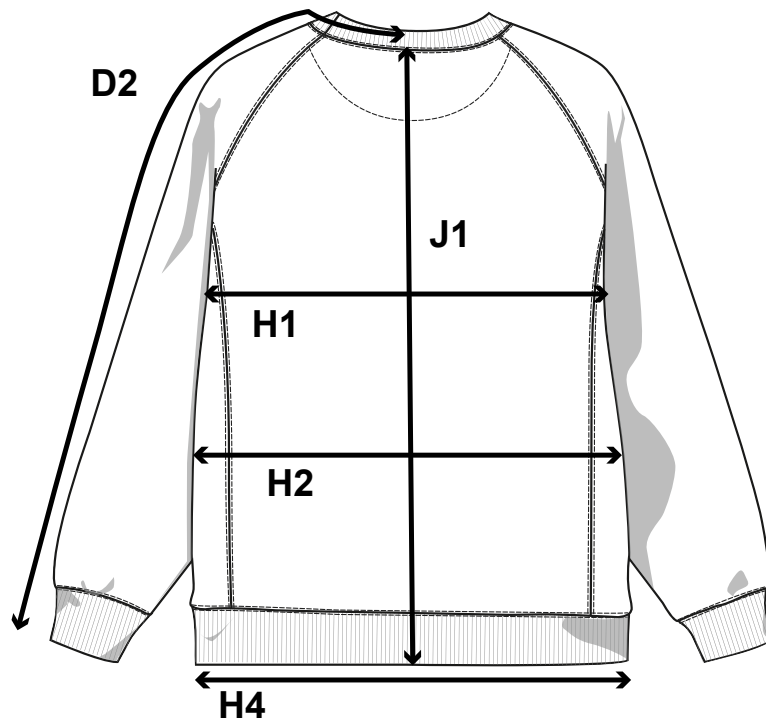

GEORGETOWN - MEN

HOW TO MESURE THE SIZE AND FIT

		S	M	L	XL	2XL	3XL	4XL	5XL
SLEEVE LENGTH - FROM CB	D2	88	90	92	94	96	98	98	99
1/2 CHEST WIDTH AT ARMHOLE	H1	53	56	59	62	65	68	72	76
1/2 WAIST	H2	51,5	54,5	57,5	60,5	63,5	67,5	71,5	75,5
1/2 BOTTOM WIDTH - RIB BOTTOM EDGE	H4	47,5	50,5	53,5	56,5	59,5	63,5	67,5	71,5
FULL LENGTH AT CENTRE BACK	J1	66	68	70	72	74	76	76	78

GEORGETOWN - WOMEN

HOW TO MESURE THE SIZE AND FIT

		XS	S	M	L	XL	2XL	3XL
SLEEVE LENGTH - FROM CB	D2	79,5	80,75	82	83,75	85,5	87,25	87,25
1/2 CHEST WIDTH AT ARMHOLE	H1	51	53	55	58	61	64	68
1/2 WAIST	H2	50	52	54	57	60	63	67
1/2 BOTTOM WIDTH - RIB BOTTOM EDGE	H4	49	51	53	56	59	62	66
FULL LENGTH AT CENTRE BACK	J1	55	57	59	61	63	65	65