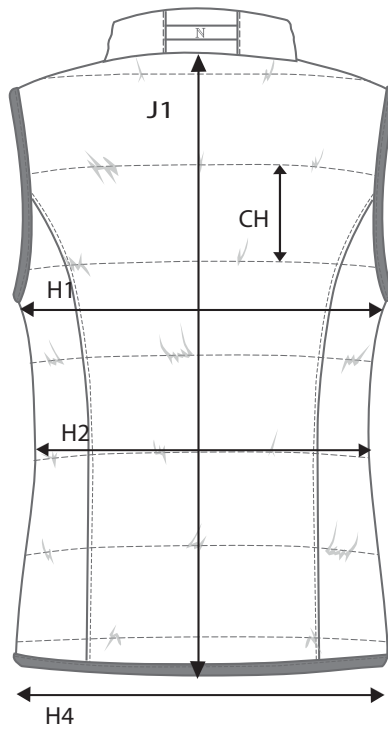

# HUDSON - MEN

HOW TO MESURE THE SIZE AND FIT

		S	M	L	XL	2XL	3XL	4XL
1/2 CHEST WIDTH AT ARMHOLE	<b>H1</b>	51	54	57	60	63	66	69
1/2 WAIST WIDTH	<b>H2</b>	49	52	55	58	61	64	67
1/2 BOTTOM WIDTH	<b>H4</b>	50	53	56	59	62	65	68
FULL LENGTH AT CENTRE BACK	<b>J1</b>	67	69	71	73	75	77	79
CHANNEL HEIGHT ON QUILTING	<b>CH</b>	9	9	9	9	9	9	9

# HUDSON - WOMEN

HOW TO MESURE THE SIZE AND FIT

		<b>XS</b>	<b>S</b>	<b>M</b>	<b>L</b>	<b>XL</b>	<b>2XL</b>	<b>3XL</b>
1/2 CHEST WIDTH AT ARMHOLE	<b>H1</b>	44,5	47,5	50,5	53,5	56,5	59,5	63,5
1/2 WAIST WIDTH	<b>H2</b>	40	43	46	49	52	55	59
1/2 BOTTOM WIDTH	<b>H4</b>	45	48	51	54	57	60	64
FULL LENGTH AT CENTRE BACK	<b>J1</b>	58,5	60,5	62,5	64,5	66,5	68,5	70,5
CHANNEL HEIGHT ON QUILTING	<b>CH</b>	8	8	8	8	8	8	8

## HOW TO MEASURE

### WOMEN

MEASUREMENTS IN CM

	XS	S	M	L	XL	2XL	3XL
CHEST	81 - 84	85 - 88	89 - 92	93 - 98	99 - 104	105 - 110	111 - 118
WAIST	64 - 67	68 - 71	72 - 75	76 - 81	82 - 87	88 - 95	96 - 103
HIP	90 - 93	94 - 97	98 - 101	102 - 107	108 - 113	114 - 119	120 - 127