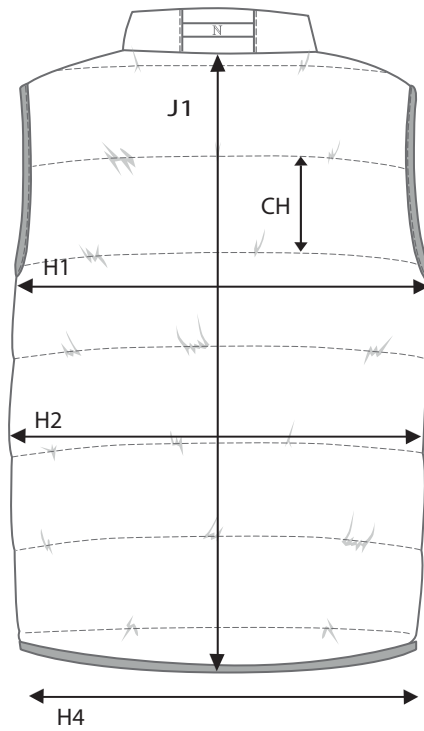

# HUDSON - MEN

HOW TO MESURE THE SIZE AND FIT

		S	M	L	XL	2XL	3XL	4XL
1/2 CHEST WIDTH AT ARMHOLE	<b>H1</b>	51	54	57	60	63	66	69
1/2 WAIST WIDTH	<b>H2</b>	49	52	55	58	61	64	67
1/2 BOTTOM WIDTH	<b>H4</b>	50	53	56	59	62	65	68
FULL LENGTH AT CENTRE BACK	<b>J1</b>	67	69	71	73	75	77	79
CHANNEL HEIGHT ON QUILTING	<b>CH</b>	9	9	9	9	9	9	9

# HUDSON - WOMEN

HOW TO MESURE THE SIZE AND FIT

		<b>XS</b>	<b>S</b>	<b>M</b>	<b>L</b>	<b>XL</b>	<b>2XL</b>	<b>3XL</b>
1/2 CHEST WIDTH AT ARMHOLE	<b>H1</b>	44,5	47,5	50,5	53,5	56,5	59,5	63,5
1/2 WAIST WIDTH	<b>H2</b>	40	43	46	49	52	55	59
1/2 BOTTOM WIDTH	<b>H4</b>	45	48	51	54	57	60	64
FULL LENGTH AT CENTRE BACK	<b>J1</b>	58,5	60,5	62,5	64,5	66,5	68,5	70,5
CHANNEL HEIGHT ON QUILTING	<b>CH</b>	8	8	8	8	8	8	8

## HOW TO MEASURE

### WOMEN

MEASUREMENTS IN CM

	XS	S	M	L	XL	2XL	3XL
CHEST	81 - 84	85 - 88	89 - 92	93 - 98	99 - 104	105 - 110	111 - 118
WAIST	64 - 67	68 - 71	72 - 75	76 - 81	82 - 87	88 - 95	96 - 103
HIP	90 - 93	94 - 97	98 - 101	102 - 107	108 - 113	114 - 119	120 - 127