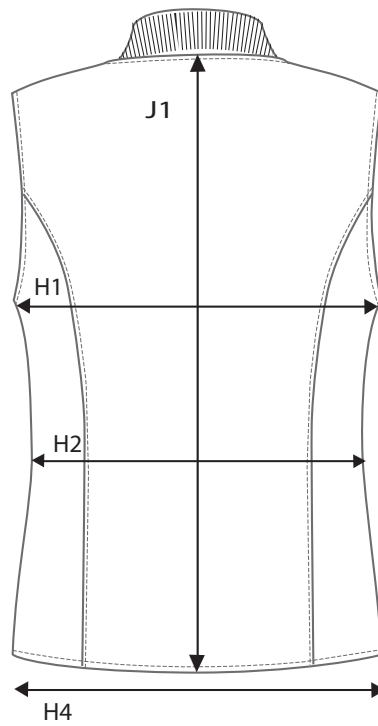

# MAINE - MEN

HOW TO MESURE THE SIZE AND FIT

		S	M	L	XL	XXL	XXXL
1/2 CHEST WIDTH AT ARMHOLE	<b>H1</b>	51	54	57	60	63	66
1/2 WAIST WIDTH	<b>H2</b>	49	52	55	58	61	64
1/2 BOTTOM WIDTH	<b>H4</b>	50	53	56	59	62	65
FULL LENGTH AT CENTRE BACK	<b>J1</b>	65,5	67,5	69,5	71,5	73,5	75,5

# MAINE - WOMEN

HOW TO MESURE THE SIZE AND FIT

		<b>XS</b>	<b>S</b>	<b>M</b>	<b>L</b>	<b>XL</b>	<b>XXL</b>
1/2 CHEST WIDTH AT ARMHOLE	<b>H1</b>	44,5	47,5	50,5	53,5	56,5	59,5
1/2 WAIST	<b>H2</b>	40,5	43,5	46,5	49,5	52,5	55,5
1/2 BOTTOM WIDTH	<b>H4</b>	45,5	48,5	51,5	54,5	57,5	60,5
FULL LENGTH AT CENTRE BACK	<b>J1</b>	58,5	60,5	62,5	64,5	66,5	68,5

## HOW TO MEASURE

### WOMEN

MEASUREMENTS IN CM

	XS	S	M	L	XL	2XL	3XL
CHEST	81 - 84	85 - 88	89 - 92	93 - 98	99 - 104	105 - 110	111 - 118
WAIST	64 - 67	68 - 71	72 - 75	76 - 81	82 - 87	88 - 95	96 - 103
HIP	90 - 93	94 - 97	98 - 101	102 - 107	108 - 113	114 - 119	120 - 127