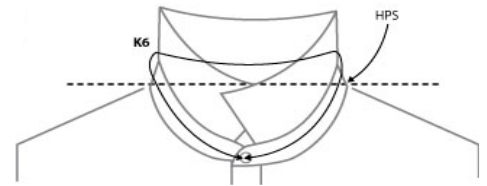

# ROCHESTER MODERN FIT - MEN

HOW TO MESURE THE SIZE AND FIT

		S	M	L	XL	XXL	XXXL	4-XL
COLLAR NECK LINE CF TO CF	<b>K6</b>	42	43,5	45	46,5	48	49,5	51
SLEEVE LENGTH FROM SHOULDER SEAM	<b>D3</b>	66,5	68	69,5	71,5	73,5	75,5	75,5
1/2 CHEST WIDTH AT ARMHOLE	<b>H1</b>	54	56	58	61	64	67	70
1/2 WAIST	<b>H2</b>	52	54	56	59	62	65	68
1/2 BOTTOM WIDTH - RIB BOTTOM EDGE	<b>H4</b>	51	55	57	60	63	66	69
FULL LENGTH AT CENTRE BACK	<b>J1</b>	74	76	78	80	82	84	84

# ROCHESTER SLIM FIT - MEN

HOW TO MESURE THE SIZE AND FIT

		S	M	L	XL	XXL	XXXL	4XL
COLLAR - NECKLINE CF TO CF	<b>K6</b>	40,5	42	43,5	45	46,5	48	49,5
SLEEVE LENGTH FROM SHOULDERSEAM	<b>D3</b>	65,5	67	68,5	70,5	72,5	74,5	74,5
1/2 CHEST WIDTH AT ARMHOLE	<b>H1</b>	51,5	53,5	55,5	58,5	61,5	64,5	67,5
1/2 WAIST	<b>H2</b>	49	51	53	56	59	62	65
1/2 BOTTOM WIDTH	<b>H4</b>	51,5	53,5	55,5	58,5	61,5	64,5	67,5
FULL LENGTH AT CENTRE BACK	<b>J1</b>	76	78	80	82	84	86	86

# ROCHESTER - WOMEN

HOW TO MESURE THE SIZE AND FIT

		<b>XS</b>	<b>S</b>	<b>M</b>	<b>L</b>	<b>XL</b>	<b>XXL</b>	<b>3XL</b>
COLLAR - NECK LINE FROM CF TO CF	<b>K6</b>	36	37,5	39	40,5	42	43,5	45
SLEEVE LENGTH FROM SHOULDER SEAM	<b>D3</b>	62	63	64	65	66	67	68
1/2 CHEST WIDTH AT ARMHOLE	<b>H1</b>	45	47	50	53	56	60	64
1/2 WAIST	<b>H2</b>	39	41	44	47	50	54	58
1/2 BOTTOM WIDTH - RIB BOTTOM EDGE	<b>H4</b>	46	48	51	54	57	61	65
FULL LENGTH AT CENTRE BACK	<b>J1</b>	63	65	68	70	72	75	77