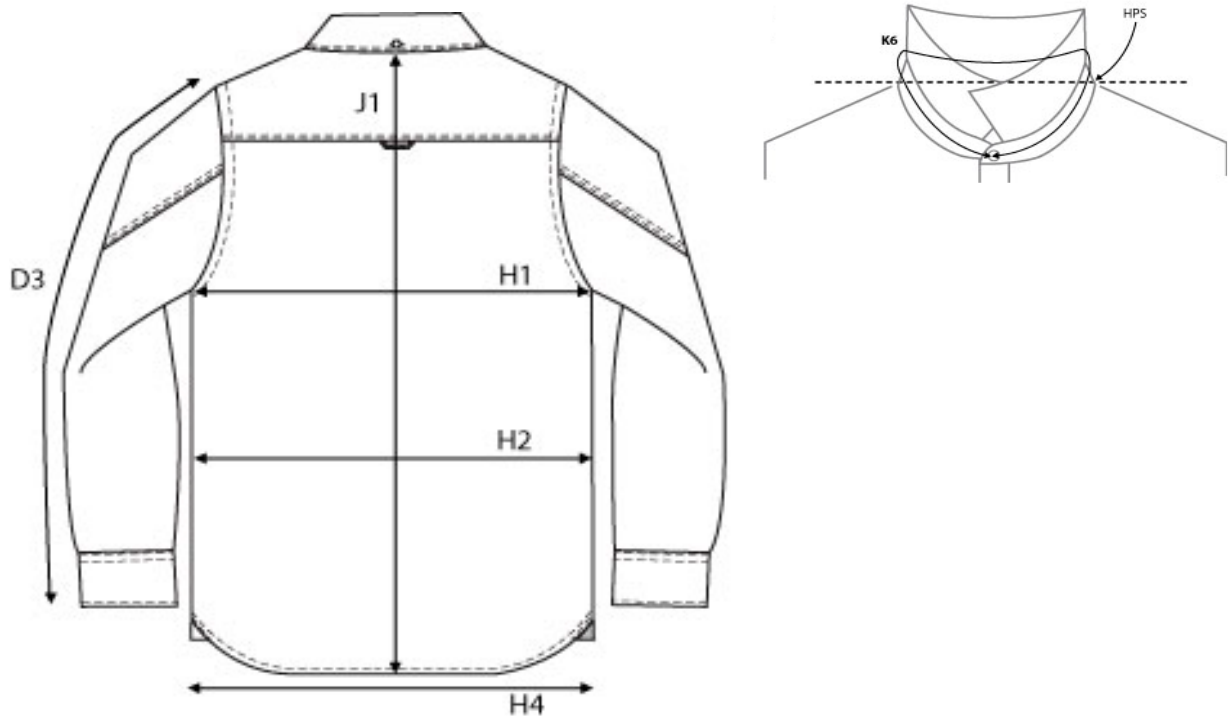

# ROCHESTER MODERN FIT - MEN

HOW TO MESURE THE SIZE AND FIT

		S	M	L	XL	XXL	XXXL	4-XL
COLLAR NECK LINE CF TO CF	<b>K6</b>	42	43,5	45	46,5	48	49,5	51
SLEEVE LENGTH FROM SHOULDER SEAM	<b>D3</b>	66,5	68	69,5	71,5	73,5	75,5	75,5
1/2 CHEST WIDTH AT ARMHOLE	<b>H1</b>	54	56	58	61	64	67	70
1/2 WAIST	<b>H2</b>	52	54	56	59	62	65	68
1/2 BOTTOM WIDTH - RIB BOTTOM EDGE	<b>H4</b>	51	55	57	60	63	66	69
FULL LENGTH AT CENTRE BACK	<b>J1</b>	74	76	78	80	82	84	84

# ROCHESTER SLIM FIT - MEN

HOW TO MESURE THE SIZE AND FIT

		S	M	L	XL	XXL	XXXL	4XL
COLLAR - NECKLINE CF TO CF	<b>K6</b>	40,5	42	43,5	45	46,5	48	49,5
SLEEVE LENGTH FROM SHOULDERSEAM	<b>D3</b>	65,5	67	68,5	70,5	72,5	74,5	74,5
1/2 CHEST WIDTH AT ARMHOLE	<b>H1</b>	51,5	53,5	55,5	58,5	61,5	64,5	67,5
1/2 WAIST	<b>H2</b>	49	51	53	56	59	62	65
1/2 BOTTOM WIDTH	<b>H4</b>	51,5	53,5	55,5	58,5	61,5	64,5	67,5
FULL LENGTH AT CENTRE BACK	<b>J1</b>	76	78	80	82	84	86	86

# ROCHESTER - WOMEN

HOW TO MESURE THE SIZE AND FIT

		<b>XS</b>	<b>S</b>	<b>M</b>	<b>L</b>	<b>XL</b>	<b>XXL</b>	<b>3XL</b>
COLLAR - NECK LINE FROM CF TO CF	<b>K6</b>	36	37,5	39	40,5	42	43,5	45
SLEEVE LENGTH FROM SHOULDER SEAM	<b>D3</b>	62	63	64	65	66	67	68
1/2 CHEST WIDTH AT ARMHOLE	<b>H1</b>	45	47	50	53	56	60	64
1/2 WAIST	<b>H2</b>	39	41	44	47	50	54	58
1/2 BOTTOM WIDTH - RIB BOTTOM EDGE	<b>H4</b>	46	48	51	54	57	61	65
FULL LENGTH AT CENTRE BACK	<b>J1</b>	63	65	68	70	72	75	77