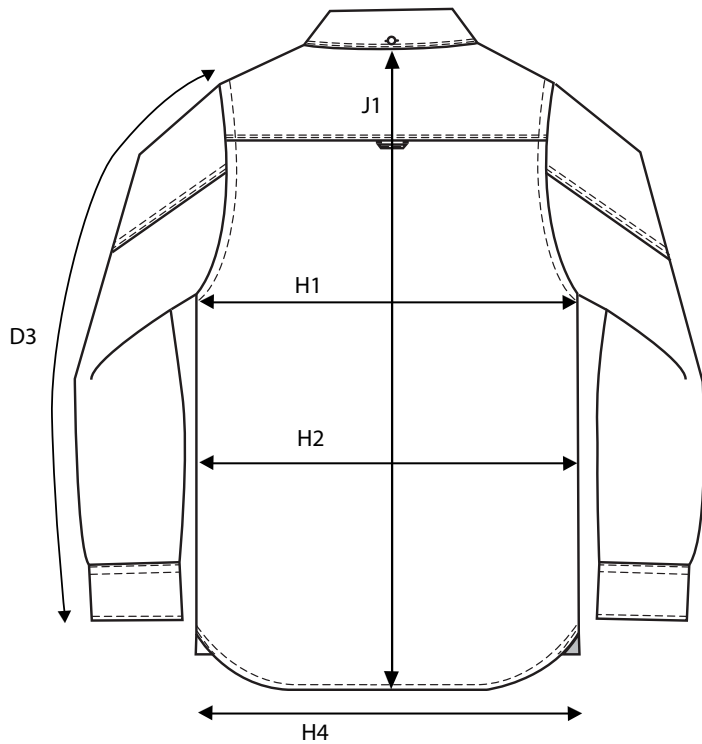

# ROCHESTER MODERN FIT - MEN

HOW TO MESURE THE SIZE AND FIT

		S	M	L	XL	XXL	XXXL	4-XL
COLLAR NECK LINE CF TO CF	<b>K6</b>	42	43,5	45	46,5	48	49,5	51
SLEEVE LENGTH FROM SHOULDER SEAM	<b>D3</b>	66,5	68	69,5	71,5	73,5	75,5	75,5
1/2 CHEST WIDTH AT ARMHOLE	<b>H1</b>	54	56	58	61	64	67	70
1/2 WAIST	<b>H2</b>	52	54	56	59	62	65	68
1/2 BOTTOM WIDTH - RIB BOTTOM EDGE	<b>H4</b>	51	55	57	60	63	66	69
FULL LENGTH AT CENTRE BACK	<b>J1</b>	74	76	78	80	82	84	84

# ROCHESTER SLIM FIT - MEN

HOW TO MESURE THE SIZE AND FIT

		S	M	L	XL	XXL	XXXL	4XL
COLLAR - NECKLINE CF TO CF	<b>K6</b>	40,5	42	43,5	45	46,5	48	49,5
SLEEVE LENGTH FROM SHOULDERSEAM	<b>D3</b>	65,5	67	68,5	70,5	72,5	74,5	74,5
1/2 CHEST WIDTH AT ARMHOLE	<b>H1</b>	51,5	53,5	55,5	58,5	61,5	64,5	67,5
1/2 WAIST	<b>H2</b>	49	51	53	56	59	62	65
1/2 BOTTOM WIDTH	<b>H4</b>	51,5	53,5	55,5	58,5	61,5	64,5	67,5
FULL LENGTH AT CENTRE BACK	<b>J1</b>	76	78	80	82	84	86	86

# ROCHESTER - WOMEN

HOW TO MESURE THE SIZE AND FIT

		<b>XS</b>	<b>S</b>	<b>M</b>	<b>L</b>	<b>XL</b>	<b>XXL</b>	<b>3XL</b>
COLLAR - NECK LINE FROM CF TO CF	<b>K6</b>	36	37,5	39	40,5	42	43,5	45
SLEEVE LENGTH FROM SHOULDER SEAM	<b>D3</b>	62	63	64	65	66	67	68
1/2 CHEST WIDTH AT ARMHOLE	<b>H1</b>	45	47	50	53	56	60	64
1/2 WAIST	<b>H2</b>	39	41	44	47	50	54	58
1/2 BOTTOM WIDTH - RIB BOTTOM EDGE	<b>H4</b>	46	48	51	54	57	61	65
FULL LENGTH AT CENTRE BACK	<b>J1</b>	63	65	68	70	72	75	77