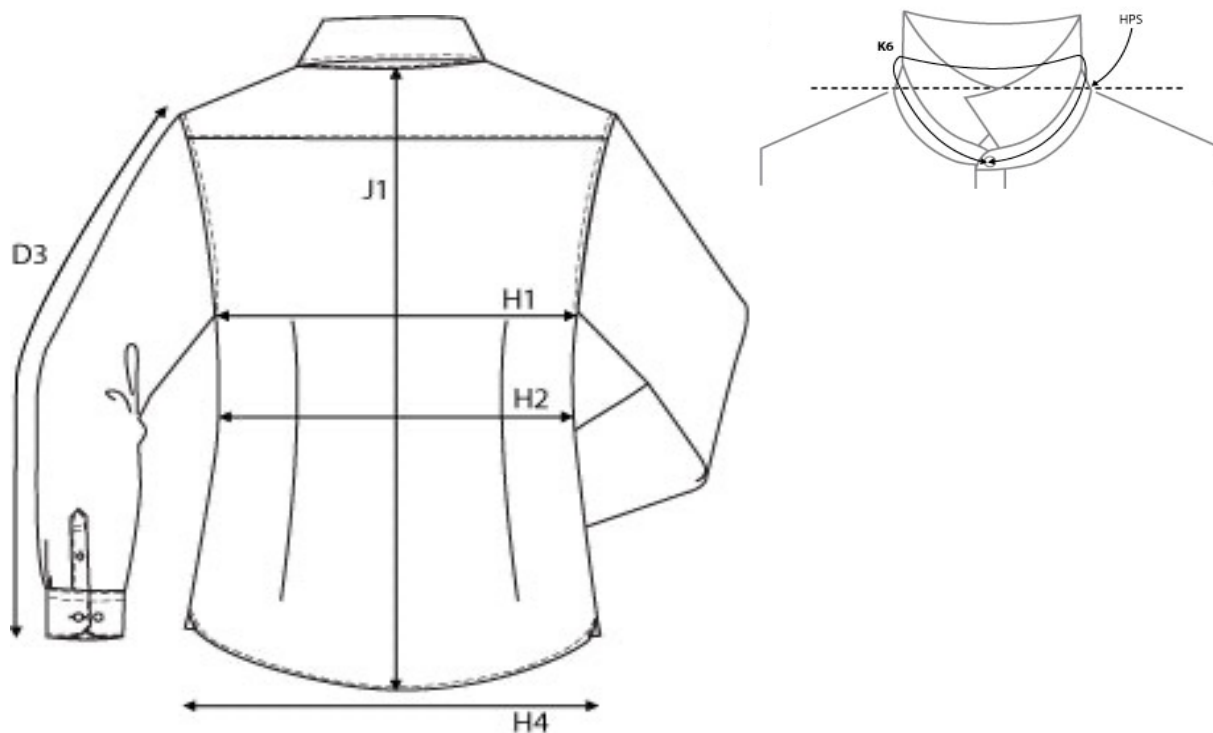

# ROCHESTER MODERN FIT - MEN

HOW TO MESURE THE SIZE AND FIT

		S	M	L	XL	XXL	XXXL	4-XL
COLLAR NECK LINE CF TO CF	<b>K6</b>	42	43,5	45	46,5	48	49,5	51
SLEEVE LENGTH FROM SHOULDER SEAM	<b>D3</b>	66,5	68	69,5	71,5	73,5	75,5	75,5
1/2 CHEST WIDTH AT ARMHOLE	<b>H1</b>	54	56	58	61	64	67	70
1/2 WAIST	<b>H2</b>	52	54	56	59	62	65	68
1/2 BOTTOM WIDTH - RIB BOTTOM EDGE	<b>H4</b>	51	55	57	60	63	66	69
FULL LENGTH AT CENTRE BACK	<b>J1</b>	74	76	78	80	82	84	84

# ROCHESTER SLIM FIT - MEN

HOW TO MESURE THE SIZE AND FIT

		S	M	L	XL	XXL	XXXL	4XL
COLLAR - NECKLINE CF TO CF	<b>K6</b>	40,5	42	43,5	45	46,5	48	49,5
SLEEVE LENGTH FROM SHOULDERSEAM	<b>D3</b>	65,5	67	68,5	70,5	72,5	74,5	74,5
1/2 CHEST WIDTH AT ARMHOLE	<b>H1</b>	51,5	53,5	55,5	58,5	61,5	64,5	67,5
1/2 WAIST	<b>H2</b>	49	51	53	56	59	62	65
1/2 BOTTOM WIDTH	<b>H4</b>	51,5	53,5	55,5	58,5	61,5	64,5	67,5
FULL LENGTH AT CENTRE BACK	<b>J1</b>	76	78	80	82	84	86	86

# ROCHESTER - WOMEN

HOW TO MESURE THE SIZE AND FIT

		<b>XS</b>	<b>S</b>	<b>M</b>	<b>L</b>	<b>XL</b>	<b>XXL</b>	<b>3XL</b>
COLLAR - NECK LINE FROM CF TO CF	<b>K6</b>	36	37,5	39	40,5	42	43,5	45
SLEEVE LENGTH FROM SHOULDER SEAM	<b>D3</b>	62	63	64	65	66	67	68
1/2 CHEST WIDTH AT ARMHOLE	<b>H1</b>	45	47	50	53	56	60	64
1/2 WAIST	<b>H2</b>	39	41	44	47	50	54	58
1/2 BOTTOM WIDTH - RIB BOTTOM EDGE	<b>H4</b>	46	48	51	54	57	61	65
FULL LENGTH AT CENTRE BACK	<b>J1</b>	63	65	68	70	72	75	77